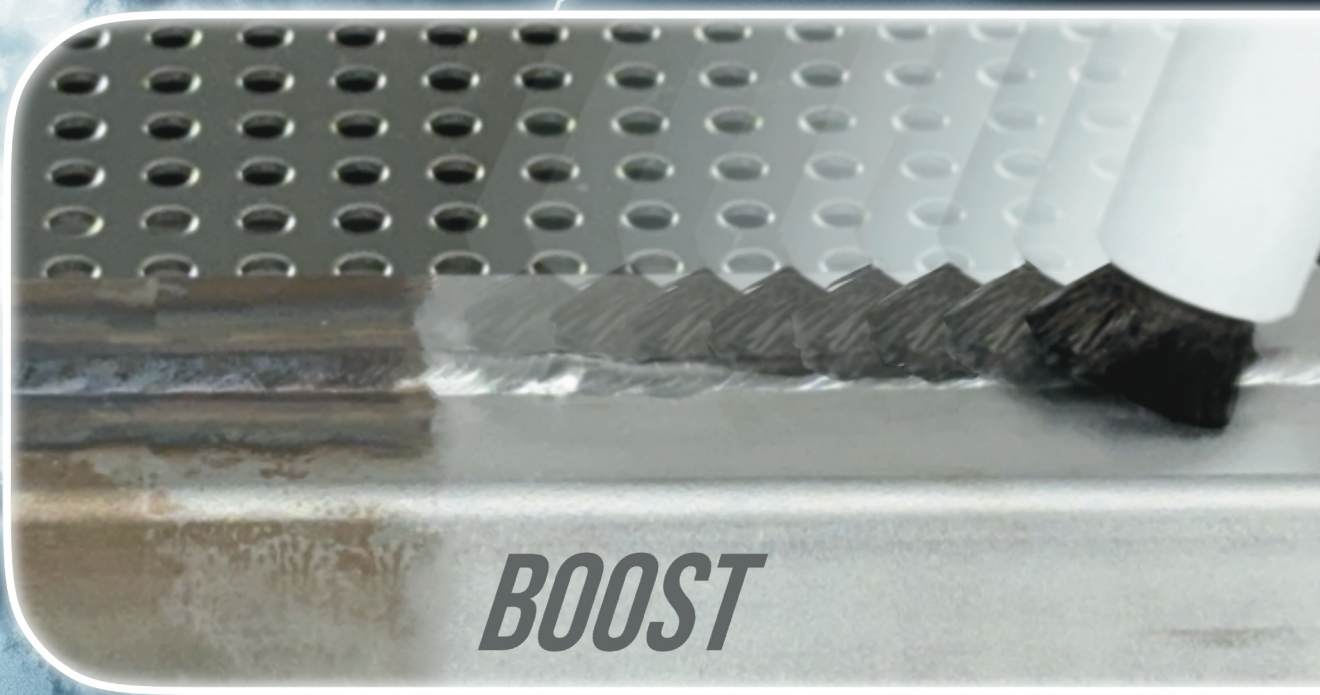

# BYMAT BOOSTER

**Maximale Reinigungsleistung auf Knopfdruck!**

Einzig Boosterfunktion am Markt.

## **Blitzschnelles Entfernen**

Schnelle Reinigung - punktgenau.

## **Maximale Kraft auf Bedarf**

Entfernung von stärksten  
Verzunderungen und Anlauffarben.