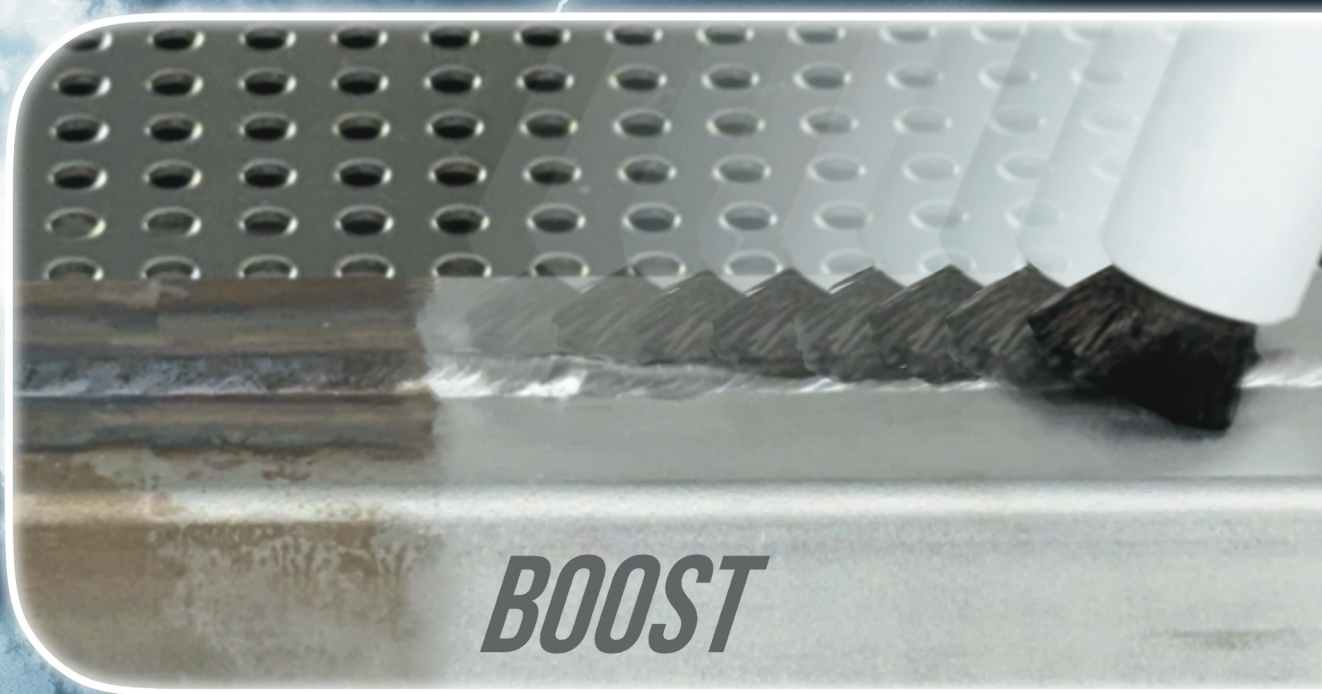

# BYMAT BOOSTER

¡Máxima potencia de limpieza con solo pulsar un botón!

La única función Booster del mercado.

## Eliminación ultrarrápida

Limpieza veloz y precisa,  
justo donde se necesita.

## Potencia máxima bajo demanda

Elimina las incrustaciones más resistentes  
y los colores de revenido sin esfuerzo.